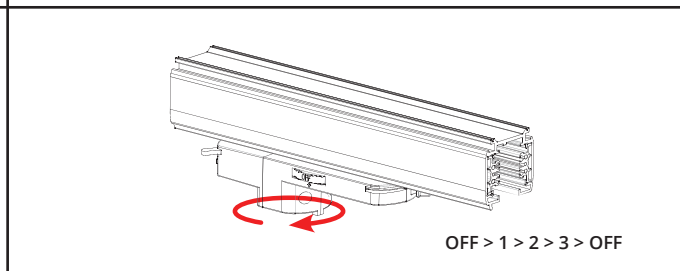

Sector Pro 3-T DALI

IP20

220-240V, 50/60Hz

3: Replaceable control gear by a professional

NO: Kan kun installeres og vedlikeholdes av en registrert installasjonsvirksomhet.
DK: Må kun installeres og vedlikeholdes af uddannet elektriker.
SE: Skall installeras och underhållas av behörig elektriker.
EN: Only to be installed and maintained by an authorized electrician.
FR: Doit être installé et maintenu par un électricien qualifié.
NL: Mag alleen geïnstalleerd en onderhouden worden door een bevoegde elektricien.
DE: Dieses Produkt darf nur durch autorisiertes Personal (z.B. Elektro-Installateur) angeschlossen, in Betrieb genommen und gewartet werden.
FI: Asentaa ja huoltaa saa vain valtuutettu sähköasentaja

NO: Skru av strømmen før montering.
DK: Sluk for strømmen inden montering.
SE: Stäng av strømmen innan montering.
EN: Turn off power before installing.
FR: Couper le courant avant l'installation.
NL: Stroom uitschakelen voor u het toestel installeert.
DE: Vor Installationsarbeiten den Strom abschalten.
FI: Sammuta virta ennen kytkemistä

NORWAY
SG Armaturen AS

Skytterheia 25
N-4790 Lillesand

Tel: +47 37 50 03 00
firmapost@sg-as.no
www.sg-as.no

SWEDEN
SG Armaturen AB
Tel: +46 31 81 71 10
info@sg-ab.se
www.sg-ab.se

FINLAND
SG Armaturen Oy
Tel: +358 02 07 30 39 60
info@sg-oy.fi
www.sg-oy.fi

DENMARK
SG Armaturen A/S
Tel: +45 70 70 72 13
info@sg-as.dk
www.sg-as.dk

UNITED KINGDOM
SG Lighting LTD
Tel: +47 37 50 03 00
info@sglighting.co.uk
www.sglighting.co.uk

FRANCE
SG Lighting SA/NV
Tel: +33(0) 4 94 93 00 00
info.france@sglighting.fr
www.sglighting.net

BENELUX
SG Lighting SA/NV
Tel: +32(0) 15 20 72 71
info.benelux@sglighting.net
www.sglighting.net

GERMANY
SG Leuchten GmbH
Tel: +49 40 23 99 44 59
info@sg-leuchten.de
www.sg-leuchten.de

INTERNATIONAL
SG Lighting Co Ltd.
Tel: +86 769 88 49 20 88
cindy@sgdgc.com
www.sg-as.com