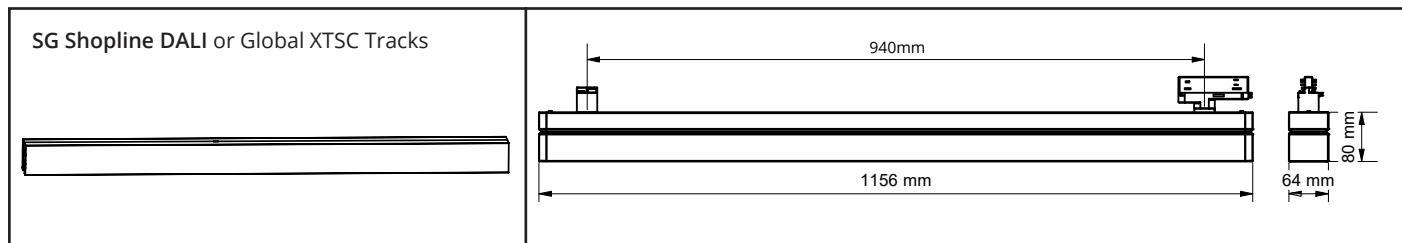

Sector Pro 3-T DALI

IP20

220-240V, 50/60Hz

3: Replaceable control gear by a professional

NO: Kan kun installeres og vedlikeholdes av en registrert installasjonsvirksomhet.
DK: Må kun installeres og vedlikeholdes af uddannet elektriker.
SE: Skall installeras och underhållas av behörig elektriker.
EN: Only to be installed and maintained by an authorized electrician.
FR: Doit être installé et maintenu par un électricien qualifié.
NL: Mag alleen geïnstalleerd en onderhouden worden door een bevoegde elektricien.
DE: Dieses Produkt darf nur durch autorisiertes Personal (z.B. Elektro-Installateur) angeschlossen, in Betrieb genommen und gewartet werden.
FI: Asentaa ja huoltaa saa vain valtuutettu sähköasentaja

NO: Skru av strømmen før montering.
DK: Sluk for strømmen inden montering.
SE: Stäng av strømmen innan montering.
EN: Turn off power before installing.
FR: Couper le courant avant l'installation.
NL: Stroom uitschakelen voor u het toestel installeert.
DE: Vor Installationsarbeiten den Strom abschalten.
FI: Sammuta virta ennen kytkemistä

NORWAY
SG Armaturen AS

Skytterheia 25
N-4790 Lillesand

Tel: +47 37 50 03 00
firmapost@sg-as.no
www.sg-as.no

SWEDEN
SG Armaturen AB
Tel: +46 31 81 71 10
info@sg-ab.se
www.sg-ab.se

FINLAND
SG Armaturen Oy
Tel: +358 02 07 30 39 60
info@sg-oy.fi
www.sg-oy.fi

DENMARK
SG Armaturen A/S
Tel: +45 70 70 72 13
info@sg-as.dk
www.sg-as.dk

UNITED KINGDOM
SG Lighting LTD
Tel: +47 37 50 03 00
info@sglighting.co.uk
www.sglighting.co.uk

FRANCE
SG Lighting SA/NV
Tel: +33(0) 4 94 93 00 00
info.france@sglighting.fr
www.sglighting.net

BENELUX
SG Lighting SA/NV
Tel: +32(0) 15 20 72 71
info.benelux@sglighting.net
www.sglighting.net

GERMANY
SG Leuchten GmbH
Tel: +49 40 23 99 44 59
info@sg-leuchten.de
www.sg-leuchten.de

INTERNATIONAL
SG Lighting Co Ltd.
Tel: +86 769 88 49 20 88
cindy@sgdgc.com
www.sg-as.com