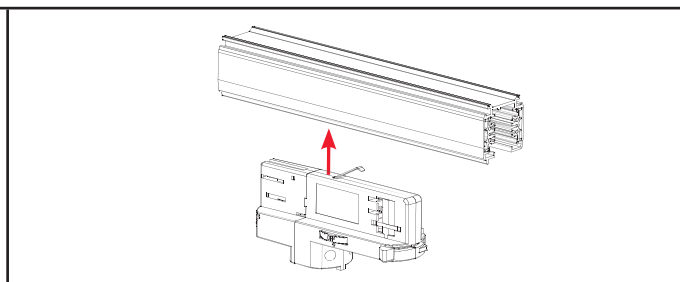

Sector Pro 3-T DALI

IP20

220-240V, 50/60Hz

3: Replaceable control gear by a professional

NO: Kan kun installeres og vedlikeholdes av en registrert installasjonsvirksomhet.
DK: Må kun installeres og vedlikeholdes af uddannet elektriker.
SE: Skall installeras och underhållas av behörig elektriker.
EN: Only to be installed and maintained by an authorized electrician.
FR: Doit être installé et maintenu par un électricien qualifié.
NL: Mag alleen geïnstalleerd en onderhouden worden door een bevoegde elektricien.
DE: Dieses Produkt darf nur durch autorisiertes Personal (z.B. Elektro-Installateur) angeschlossen, in Betrieb genommen und gewartet werden.
FI: Asentaa ja huoltaa saa vain valtuutettu sähköasentaja

NO: Skru av strømmen før montering.
DK: Sluk for strømmen inden montering.
SE: Stäng av strømmen innan montering.
EN: Turn off power before installing.
FR: Couper le courant avant l'installation.
NL: Stroom uitschakelen voor u het toestel installeert.
DE: Vor Installationsarbeiten den Strom abschalten.
FI: Sammuta virta ennen kytkemistä

NORWAY
SG Armaturen AS

Skytterheia 25
N-4790 Lillesand

Tel: +47 37 50 03 00
firmapost@sg-as.no
www.sg-as.no

SWEDEN
SG Armaturen AB
Tel: +46 31 81 71 10
info@sg-ab.se
www.sg-ab.se

FINLAND
SG Armaturen Oy
Tel: +358 02 07 30 39 60
info@sg-oy.fi
www.sg-oy.fi

DENMARK
SG Armaturen A/S
Tel: +45 70 70 72 13
info@sg-as.dk
www.sg-as.dk

UNITED KINGDOM
SG Lighting LTD
Tel: +47 37 50 03 00
info@sglighting.co.uk
www.sglighting.co.uk

FRANCE
SG Lighting SA/NV
Tel: +33(0) 4 94 93 00 00
info.france@sglighting.fr
www.sglighting.net

BENELUX
SG Lighting SA/NV
Tel: +32(0) 15 20 72 71
info.benelux@sglighting.net
www.sglighting.net

GERMANY
SG Leuchten GmbH
Tel: +49 40 23 99 44 59
info@sg-leuchten.de
www.sg-leuchten.de

INTERNATIONAL
SG Lighting Co Ltd.
Tel: +86 769 88 49 20 88
cindy@sgdgc.com
www.sg-as.com