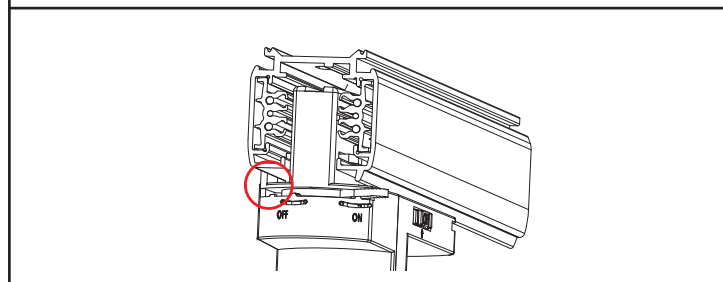

Sector Pro 3-T DALI

IP20

220-240V, 50/60Hz

3: Replaceable control gear by a professional

NO: Kan kun installeres og vedlikeholdes av en registrert installasjonsvirksomhet.
DK: Må kun installeres og vedlikeholdes af uddannet elektriker.
SE: Skall installeras och underhållas av behörig elektriker.
EN: Only to be installed and maintained by an authorized electrician.
FR: Doit être installé et maintenu par un électricien qualifié.
NL: Mag alleen geïnstalleerd en onderhouden worden door een bevoegde elektricien.
DE: Dieses Produkt darf nur durch autorisiertes Personal (z.B. Elektro-Installateur) angeschlossen, in Betrieb genommen und gewartet werden.
FI: Asentaa ja huoltaa saa vain valtuutettu sähköasentaja

NO: Skru av strømmen før montering.
DK: Sluk for strømmen inden montering.
SE: Stäng av strømmen innan montering.
EN: Turn off power before installing.
FR: Couper le courant avant l'installation.
NL: Stroom uitschakelen voor u het toestel installeert.
DE: Vor Installationsarbeiten den Strom abschalten.
FI: Sammuta virta ennen kytkemistä

NORWAY
SG Armaturen AS

Skytterheia 25
N-4790 Lillesand

Tel: +47 37 50 03 00
firmapost@sg-as.no
www.sg-as.no

SWEDEN
SG Armaturen AB
Tel: +46 31 81 71 10
info@sg-ab.se
www.sg-ab.se

FINLAND
SG Armaturen Oy
Tel: +358 02 07 30 39 60
info@sg-oy.fi
www.sg-oy.fi

DENMARK
SG Armaturen A/S
Tel: +45 70 70 72 13
info@sg-as.dk
www.sg-as.dk

UNITED KINGDOM
SG Lighting LTD
Tel: +47 37 50 03 00
info@sglighting.co.uk
www.sglighting.co.uk

FRANCE
SG Lighting SA/NV
Tel: +33(0) 4 94 93 00 00
info.france@sglighting.fr
www.sglighting.net

BENELUX
SG Lighting SA/NV
Tel: +32(0) 15 20 72 71
info.benelux@sglighting.net
www.sglighting.net

GERMANY
SG Leuchten GmbH
Tel: +49 40 23 99 44 59
info@sg-leuchten.de
www.sg-leuchten.de

INTERNATIONAL
SG Lighting Co Ltd.
Tel: +86 769 88 49 20 88
cindy@sgdgc.com
www.sg-as.com