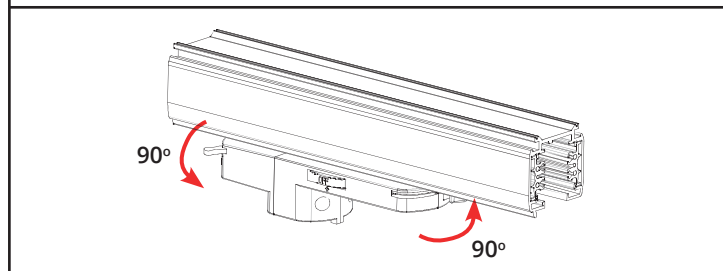

Sector Pro 3-T DALI

IP20

220-240V, 50/60Hz

3: Replaceable control gear by a professional

NO: Kan kun installeres og vedlikeholdes av en registrert installasjonsvirksomhet.
DK: Må kun installeres og vedlikeholdes af uddannet elektriker.
SE: Skall installeras och underhållas av behörig elektriker.
EN: Only to be installed and maintained by an authorized electrician.
FR: Doit être installé et maintenu par un électricien qualifié.
NL: Mag alleen geïnstalleerd en onderhouden worden door een bevoegde elektricien.
DE: Dieses Produkt darf nur durch autorisiertes Personal (z.B. Elektro-Installateur) angeschlossen, in Betrieb genommen und gewartet werden.
FI: Asentaa ja huoltaa saa vain valtuutettu sähköasentaja

NO: Skru av strømmen før montering.
DK: Sluk for strømmen inden montering.
SE: Stäng av strømmen innan montering.
EN: Turn off power before installing.
FR: Couper le courant avant l'installation.
NL: Stroom uitschakelen voor u het toestel installeert.
DE: Vor Installationsarbeiten den Strom abschalten.
FI: Sammuta virta ennen kytkemistä

NORWAY
SG Armaturen AS

Skytterheia 25
N-4790 Lillesand

Tel: +47 37 50 03 00
firmapost@sg-as.no
www.sg-as.no

SWEDEN
SG Armaturen AB
Tel: +46 31 81 71 10
info@sg-ab.se
www.sg-ab.se

FINLAND
SG Armaturen Oy
Tel: +358 02 07 30 39 60
info@sg-oy.fi
www.sg-oy.fi

DENMARK
SG Armaturen A/S
Tel: +45 70 70 72 13
info@sg-as.dk
www.sg-as.dk

UNITED KINGDOM
SG Lighting LTD
Tel: +47 37 50 03 00
info@sglighting.co.uk
www.sglighting.co.uk

FRANCE
SG Lighting SA/NV
Tel: +33(0) 4 94 93 00 00
info.france@sglighting.fr
www.sglighting.net

BENELUX
SG Lighting SA/NV
Tel: +32(0) 15 20 72 71
info.benelux@sglighting.net
www.sglighting.net

GERMANY
SG Leuchten GmbH
Tel: +49 40 23 99 44 59
info@sg-leuchten.de
www.sg-leuchten.de

INTERNATIONAL
SG Lighting Co Ltd.
Tel: +86 769 88 49 20 88
cindy@sgdgc.com
www.sg-as.com