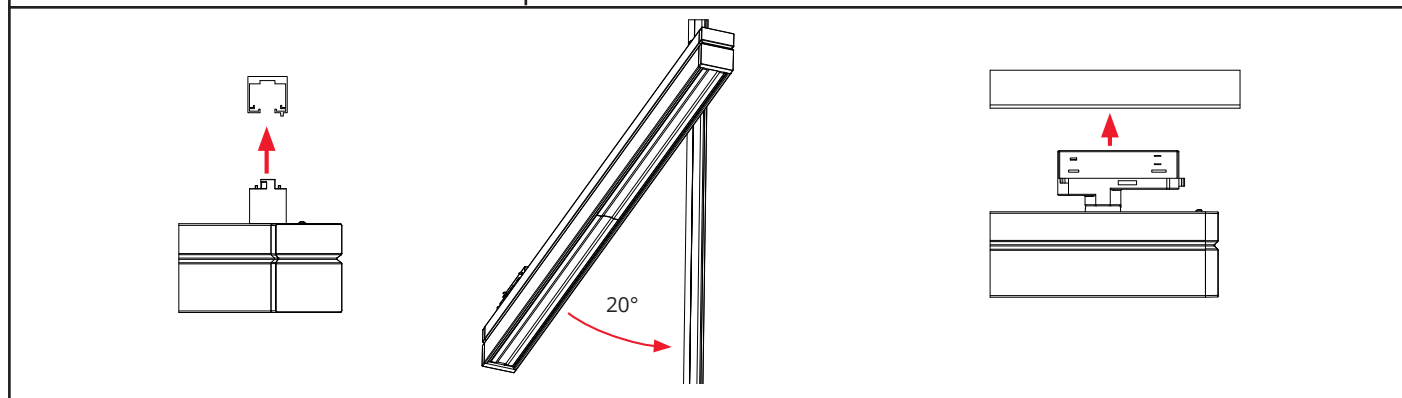

Sector Pro 3-T DALI

IP20

220-240V, 50/60Hz

3: Replaceable control gear by a professional

NO: Kan kun installeres og vedlikeholdes av en registrert installasjonsvirksomhet.
DK: Må kun installeres og vedlikeholdes af uddannet elektriker.
SE: Skall installeras och underhållas av behörig elektriker.
EN: Only to be installed and maintained by an authorized electrician.
FR: Doit être installé et maintenu par un électricien qualifié.
NL: Mag alleen geïnstalleerd en onderhouden worden door een bevoegde elektricien.
DE: Dieses Produkt darf nur durch autorisiertes Personal (z.B. Elektro-Installateur) angeschlossen, in Betrieb genommen und gewartet werden.
FI: Asentaa ja huoltaa saa vain valtuutettu sähköasentaja

NO: Skru av strømmen før montering.
DK: Sluk for strømmen inden montering.
SE: Stäng av strømmen innan montering.
EN: Turn off power before installing.
FR: Couper le courant avant l'installation.
NL: Stroom uitschakelen voor u het toestel installeert.
DE: Vor Installationsarbeiten den Strom abschalten.
FI: Sammuta virta ennen kytkemistä

NORWAY
SG Armaturen AS

Skytterheia 25
N-4790 Lillesand

Tel: +47 37 50 03 00
firmapost@sg-as.no
www.sg-as.no

SWEDEN
SG Armaturen AB
Tel: +46 31 81 71 10
info@sg-ab.se
www.sg-ab.se

FINLAND
SG Armaturen Oy
Tel: +358 02 07 30 39 60
info@sg-oy.fi
www.sg-oy.fi

DENMARK
SG Armaturen A/S
Tel: +45 70 70 72 13
info@sg-as.dk
www.sg-as.dk

UNITED KINGDOM
SG Lighting LTD
Tel: +47 37 50 03 00
info@sglighting.co.uk
www.sglighting.co.uk

FRANCE
SG Lighting SA/NV
Tel: +33(0) 4 94 93 00 00
info.france@sglighting.fr
www.sglighting.net

BENELUX
SG Lighting SA/NV
Tel: +32(0) 15 20 72 71
info.benelux@sglighting.net
www.sglighting.net

GERMANY
SG Leuchten GmbH
Tel: +49 40 23 99 44 59
info@sg-leuchten.de
www.sg-leuchten.de

INTERNATIONAL
SG Lighting Co Ltd.
Tel: +86 769 88 49 20 88
cindy@sgdgc.com
www.sg-as.com